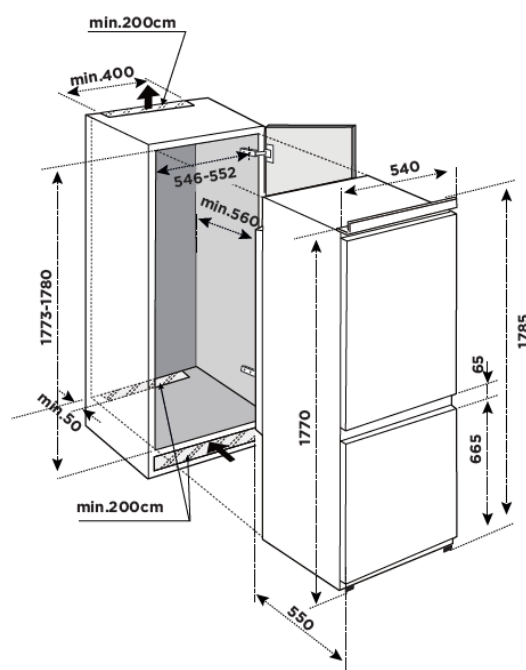

## FRIGO INCASSO COMBINATO MIDEA MDRE271FGE01

Frigorifero combinato da incasso Low Frost, ESSENZA SERIES, frigo ventilato e congelatore statico 271 L CLASSE E

Altezza 1770 mm, Larghezza 540 mm, Profondità 550 mm, Tipo di installazione A incasso, Luce interna, Classe efficienza energetica E, Tensione di ingresso AC 220 - 240 V, Sistema di ventilazione Low frost, Porte invertibili, Materiale ripiano Vetro, Capacità netta totale 271 lt, Capacità netta frigorifero 192 lt, Numero di ripiani frigorifero 4, Numero di cassette frigorifero 1, Capacità netta congelatore 79 lt, Numero di ripiani congelatore 3.

### CARATTERISTICHE PRINCIPALI

- Statico ventilato
- Tecnologia low frost per il freezer
- Fresh box

### CARATTERISTICHE TECNICHE

- Volume netto 271 L
- Volume netto frigorifero 192 L
- Volume netto freezer 79 L
- Rumorosità 38 dB
- Cerniere scorrevoli
- Porte reversibili

Low Frost